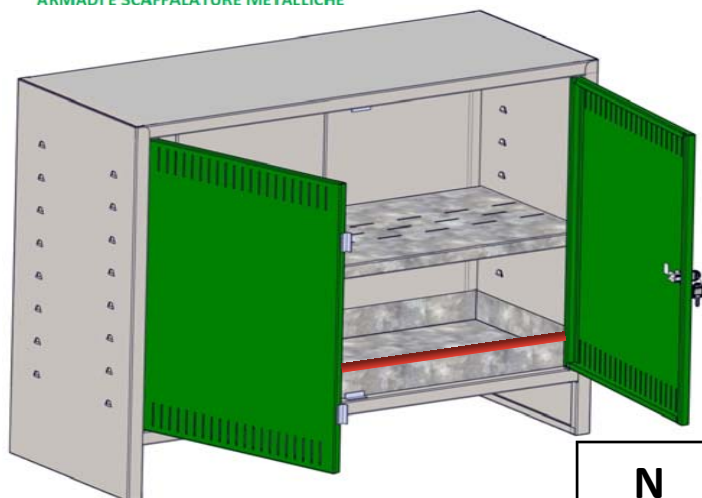

**Armadio Fitofarmaci MINI 100**

Dimensioni MINI 100:  
L x P x H mm.1000x400x800

A	B	C	D	E	F	H	I	L	M
Pz. 1	Pz. 1	Pz. 1	Pz. 1	Pz. 2	Pz. 1	Pz. 1	Pz. 1	Pz. 1	Pz. 1
									

N	O	P	Q	R	S	T	U	V	Z
Pz. 8	Pz. 1	Pz. 51	Pz. 4	Pz. 4	Pz. 4	Pz. 1	Pz. 1	Pz. 2	Pz. 46
