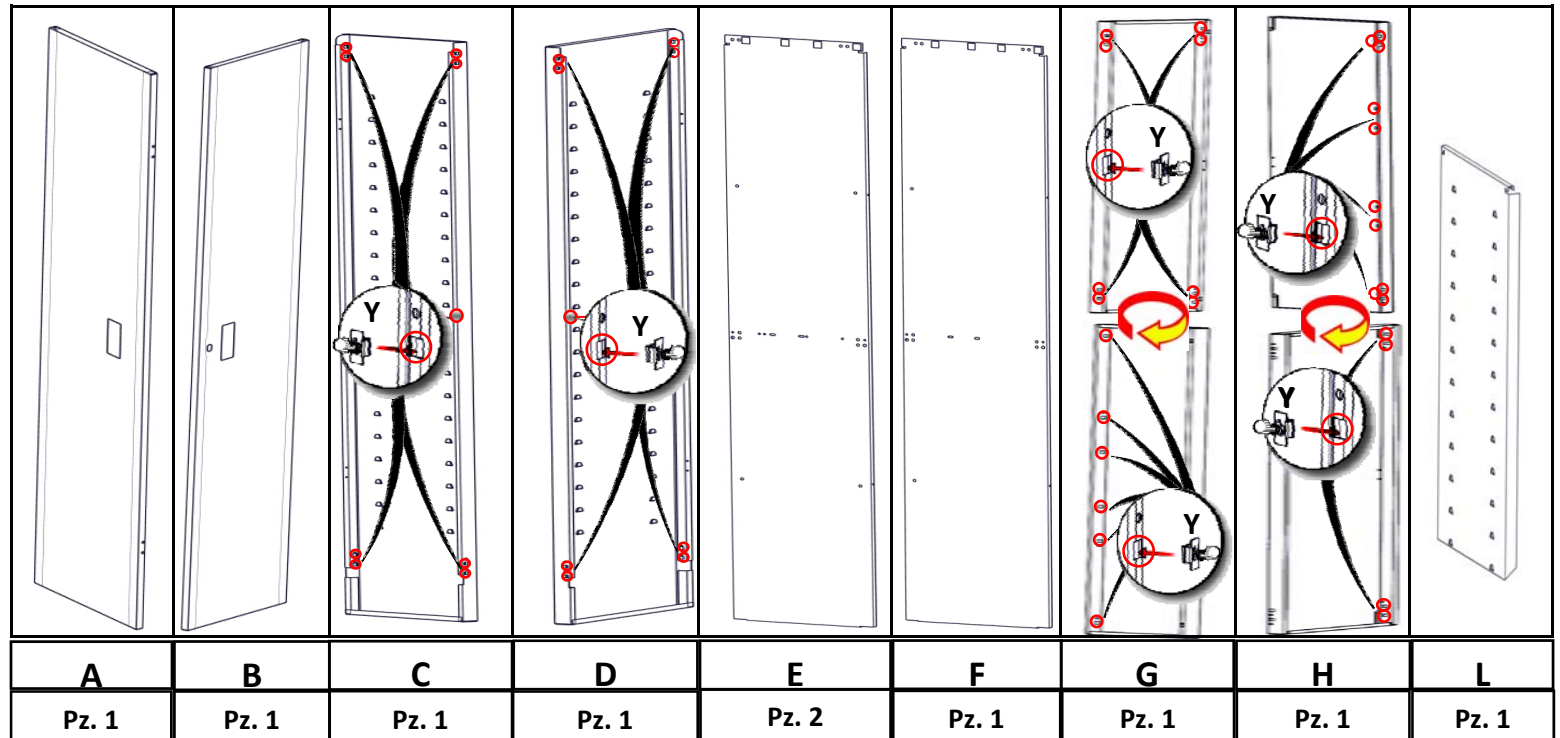

Armadio Portascope 100

Dimensioni

L x P x H mm.1000x400x1795

M	N	O	P	Q	R	S	T	U	V	Y	Z
Pz. 51	Pz. 8	Pz. 1	Pz. 4	Pz. 4	Pz. 4	Pz. 3	Pz. 1	Pz. 1	Pz. 2	Pz. 46	Pz. 4