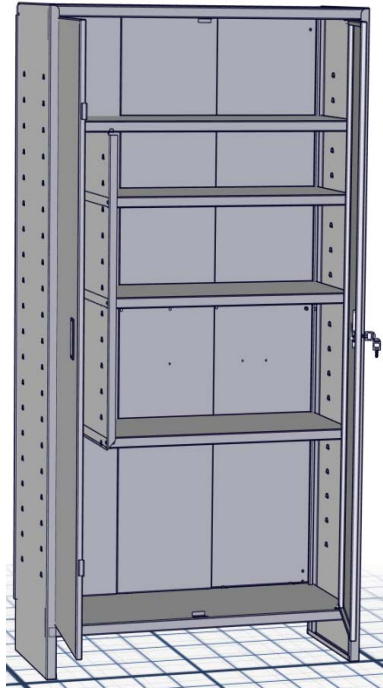

Armadio Portascope 100

Dimensioni

L x P x H mm.1000x400x1795

M	N	O	P	Q	R	S	T	U	V	Y	Z
Pz. 51	Pz. 8	Pz. 1	Pz. 4	Pz. 4	Pz. 4	Pz. 3	Pz. 1	Pz. 1	Pz. 2	Pz. 46	Pz. 4