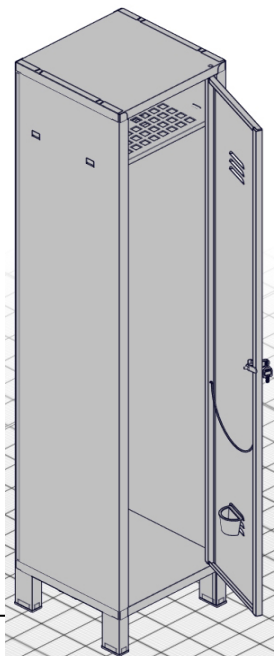

Armadio Spogliatoio 330 1 posto

Dimensioni L x P x H mm. 360x350x1795

A	B	C	D	E	F
Pz. 1	Pz. 1	Pz. 1	Pz. 1	Pz. 1	Pz. 1
					

G	H	I	L	M	N	O	P	Q	R	S	T
Pz. 42	Pz. 8	Pz. 4	Pz. 2	Pz. 2	Pz. 4	Pz. 1	Pz. 1	Pz. 1	Pz. 1	Pz. 1	Pz. 46
